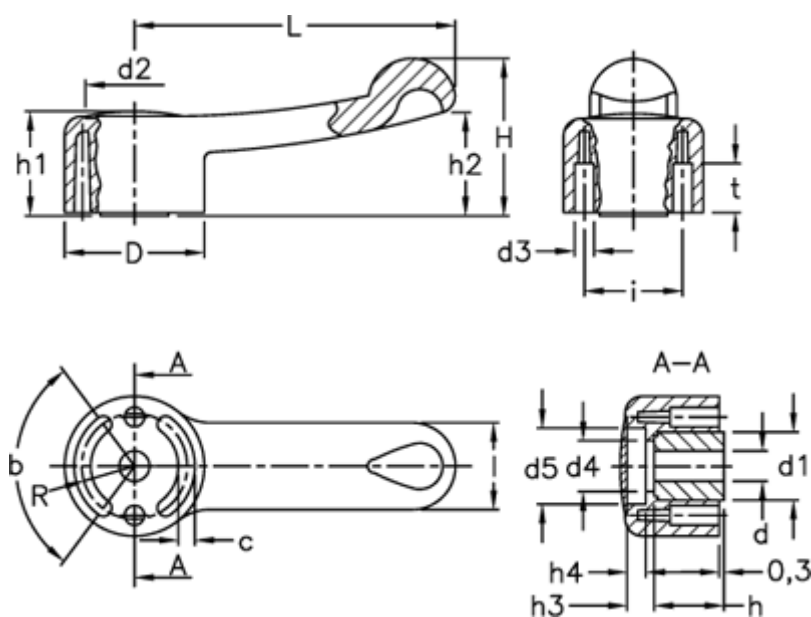

Varenummer: 23052121515
 Beskrivelse: E+G Spændearm
 ELC.140-A14-C5 lyseblå

Mål

b (grader) = 125 +/-1	d H7 = 14	l = 34
c = 7.3	H = 60	L = 140
D = 54	h = 27.0	R = 20.2
d1 = 26	h1 = 38	t = 16.0
d2 = 36.0	h2 = 38	
d3 = 8	h3 = 8.5	
d4 = 21.0	h4 = 6	
d5 = 31.0	i = 39	